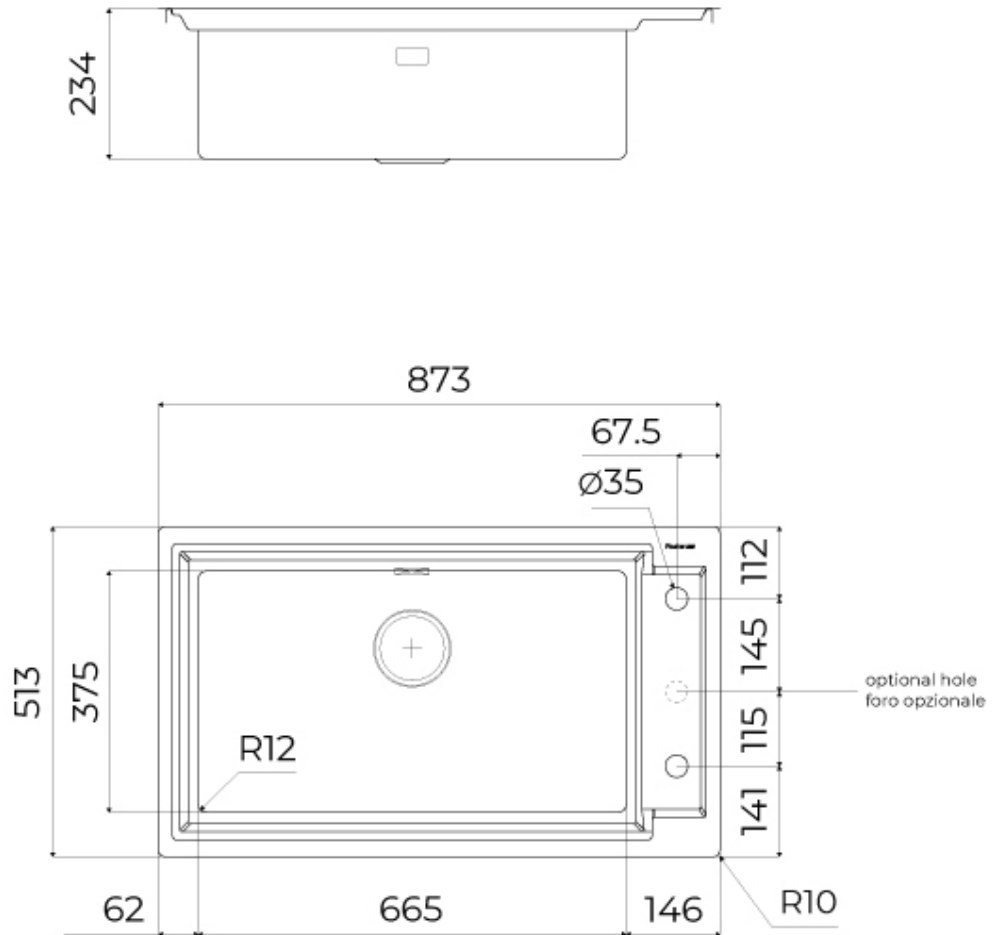

### EINZELHEITEN

Einbaurand Flächenbündig | FTS

Farbgebung Copper

Material Edelstahl AISI 304

Textur Bürstung in Linie

Basis 90 cm

Abmessungen 873x513 mm

Serienmäßige Ausstattung Befestigungshaken, Dichtung, Abfluss, Überlauf und Siphon, im Karton verpackt

## TECHNISCHE DATEN

FTS - cut out

FT - cut out

---